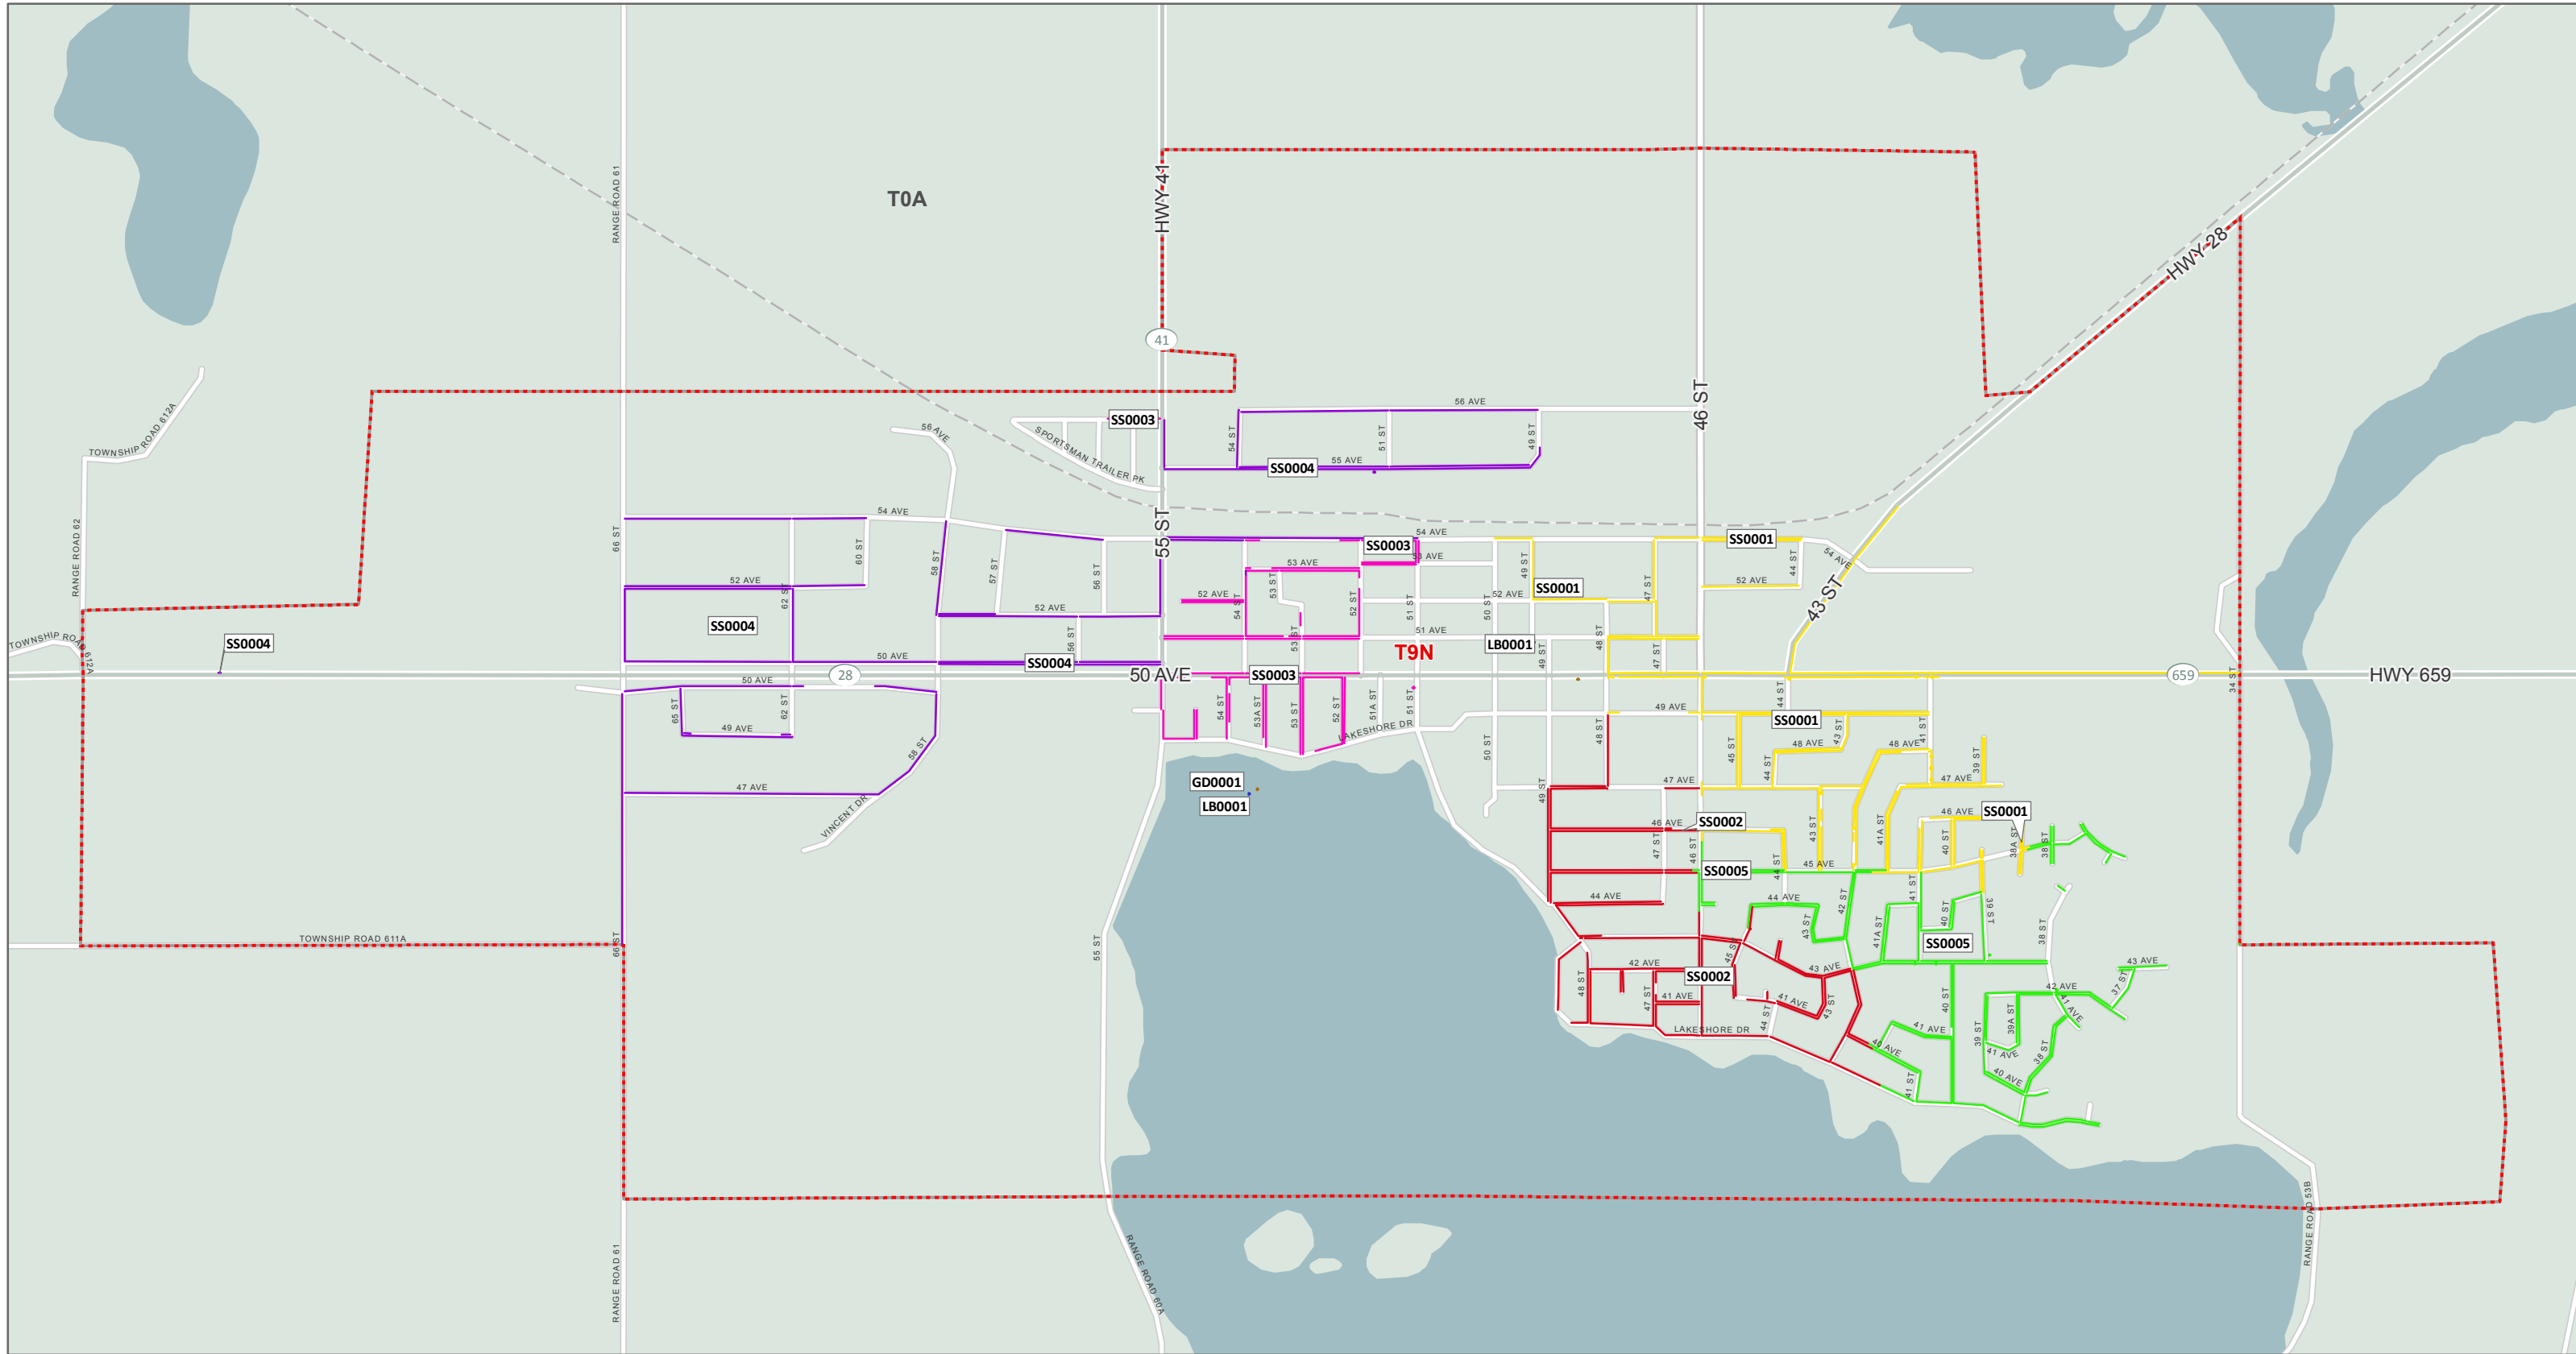

The Delivery Mode names that have an asterisk (*) indicate Modes that are split between more than one (1) FSA.
Les noms des modes de livraison avec un astérisque (*) indiquent des modes partagés entre plusieurs RTA.

From anywhere... De partout...
to anyone jusqu'à vous

FSA Map Carte de RTA

Copyright © Canada Post Corporation, 2020 - This map is provided for the sole use of Canada Post customers in preparing their mail. Any other use, including resale and the use of the map as a component of another product or service, is strictly prohibited. The map is provided "as is" and Canada Post disclaims any warranty whatsoever. The map must be used only during the validity period noted and must be destroyed following the expiry of such validity period. If no validity period is indicated on the map, the map must be destroyed 30 days from the date you obtained the map from Householder Counts & Maps. All rights not expressly granted are reserved by Canada Post and its licensors.
Tous droits réservés © Société canadienne des postes, 2020 - L'utilisation de cette carte est réservée exclusivement aux clients de Postes Canada pour la préparation de leur courrier. Toute autre utilisation, y compris la revente ou l'utilisation de la carte comme complément à un autre produit ou service, est strictement interdite. La carte est fournie « telle quelle » et Postes Canada décline toute garantie de quelque nature que ce soit. La carte ne peut être utilisée que pendant la période de validité susmentionnée et doit être détruite après l'expiration de ladite période de validité. Si aucune période de validité n'est indiquée sur la carte, la carte doit être détruite dans les trente jours suivant la date où vous l'avez obtenue par Nombre de chefs de ménage et cartes. Tous les droits qui ne sont pas expressément accordés dans le cadre des modalités d'utilisation sont réservés à Postes Canada et à ses concédants.