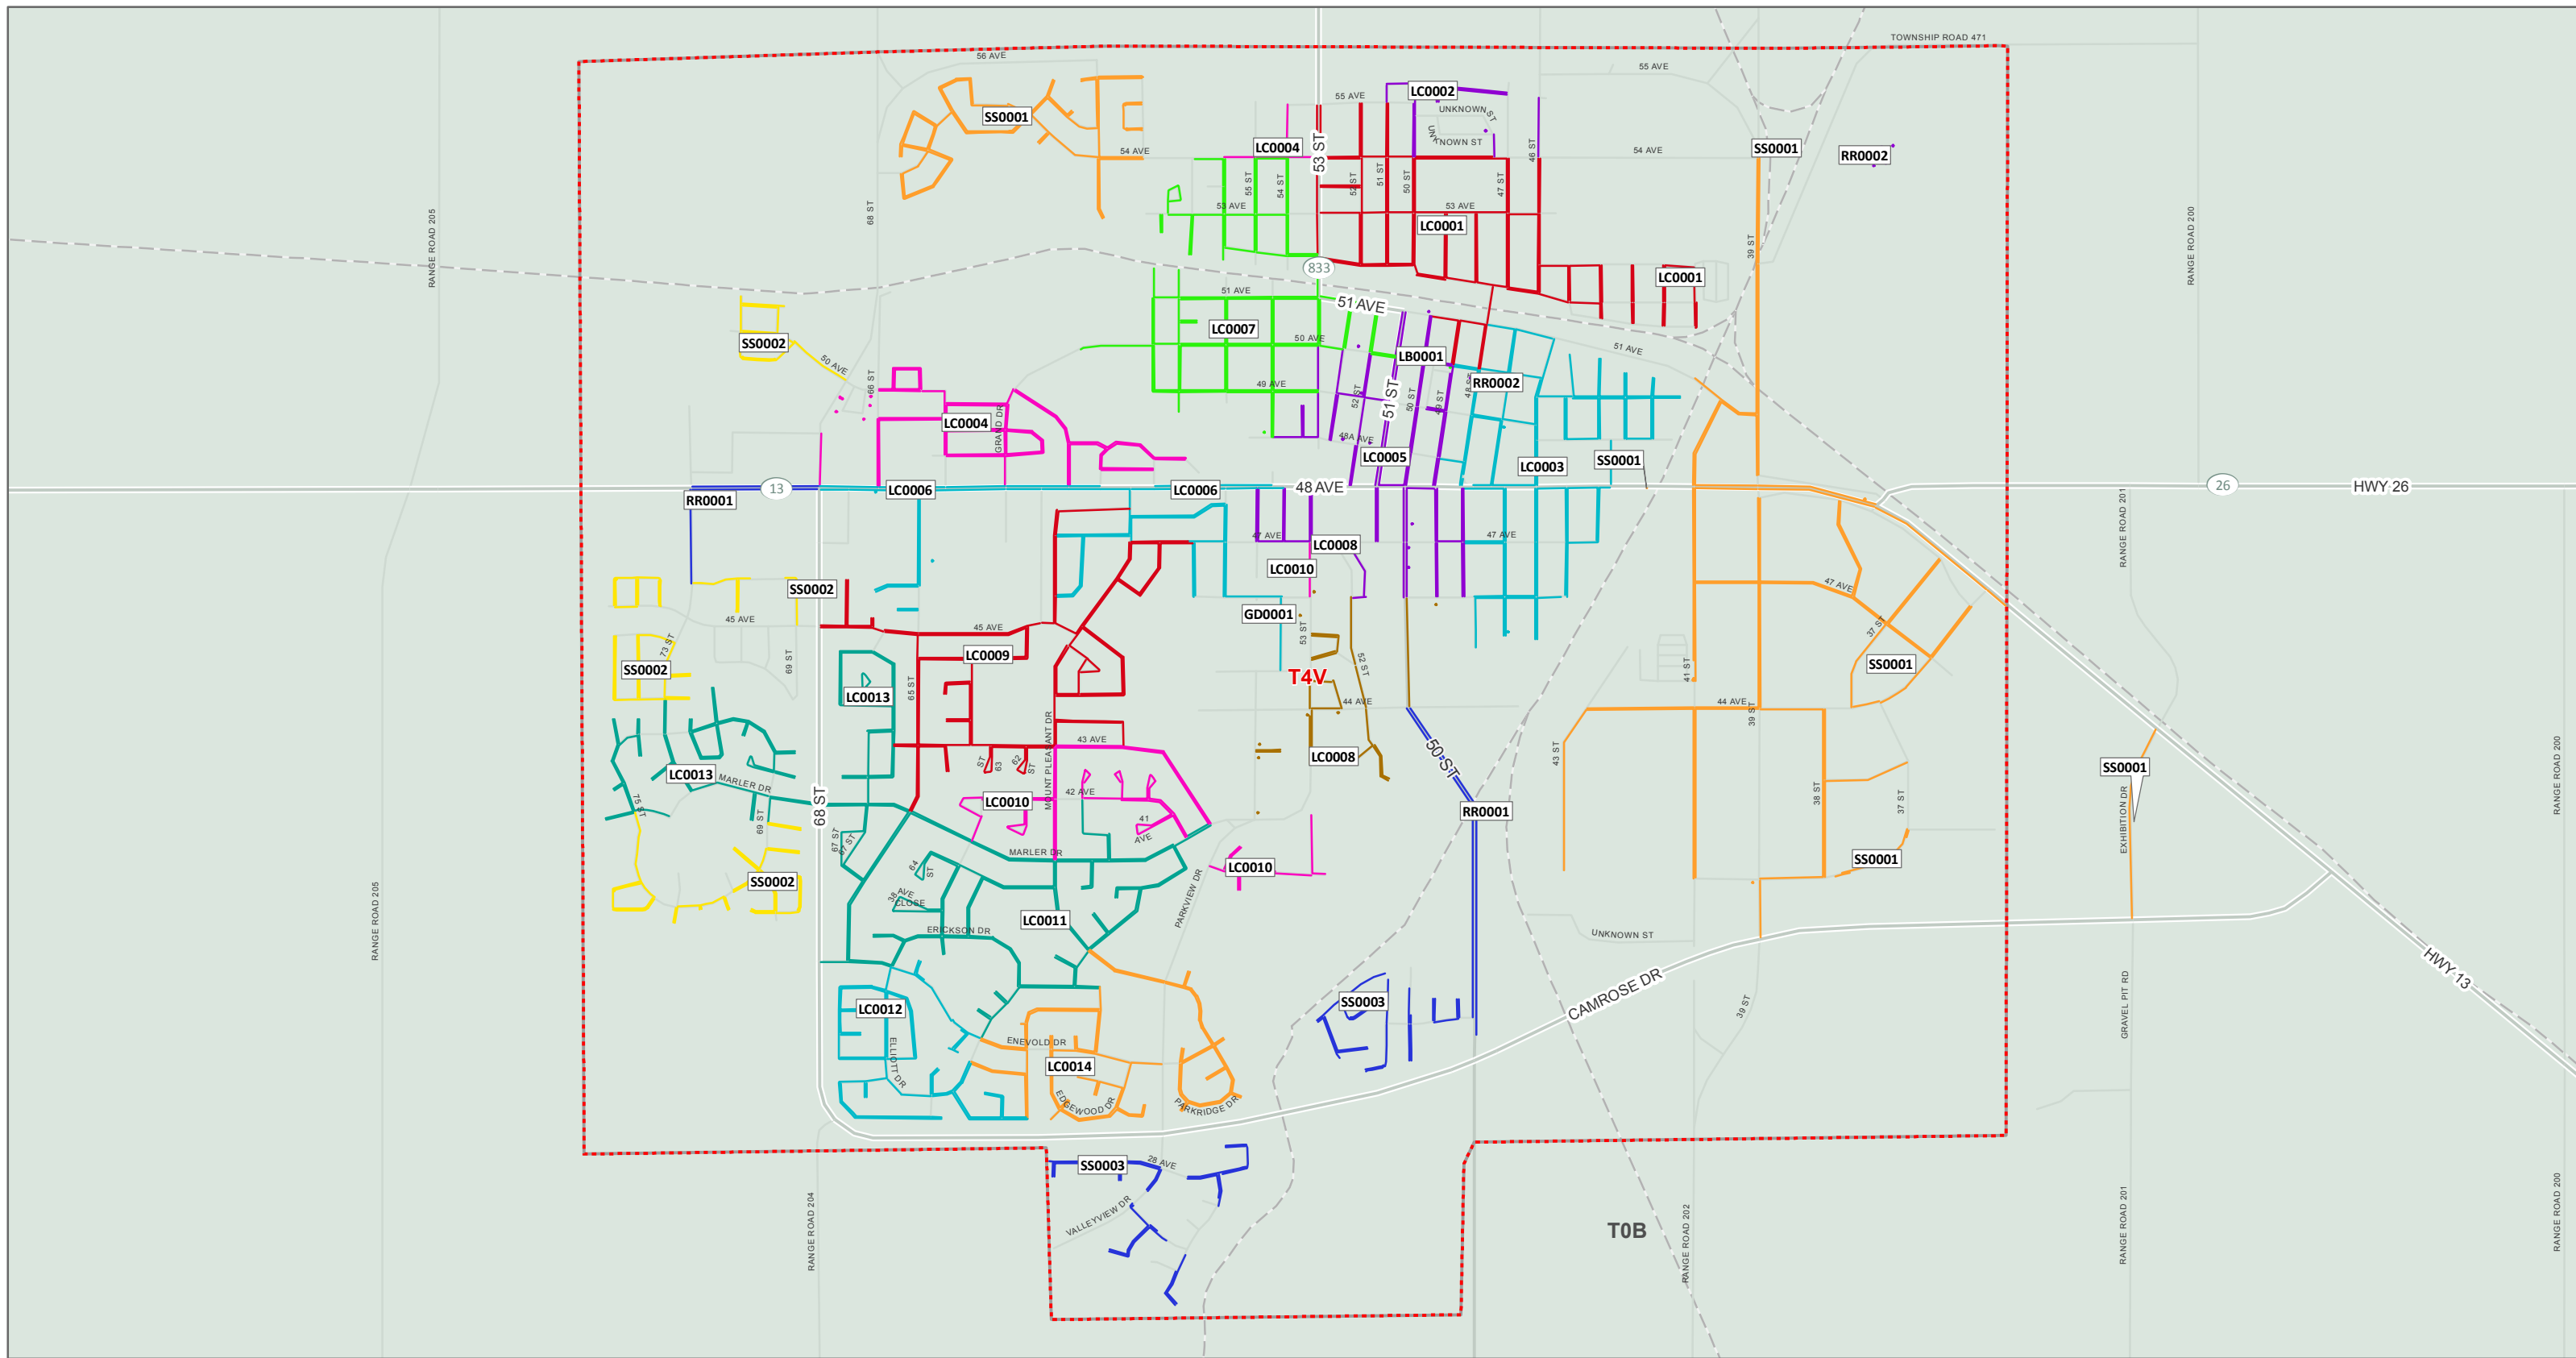

The Delivery Mode names that have an asterisk (*) indicate Modes that are split between more than one (1) FSA.
Les noms des modes de livraison avec un astérisque (*) indiquent des modes partagés entre plusieurs RTA.

FSA Map Carte de RTA

From anywhere... De partout...
to anyone jusqu'à vous

Copyright © Canada Post Corporation, 2020 - This map is provided for the sole use of Canada Post customers in preparing their mail. Any other use, including resale and the use of the map as a component of another product or service, is strictly prohibited. The map is provided "as is" and Canada Post disclaims any warranty whatsoever. The map must be used only during the validity period noted and must be destroyed following the expiry of such validity period. If no validity period is indicated on the map, the map must be destroyed 30 days from the date you obtained the map from Householder Counts & Maps. All rights not expressly granted are reserved by Canada Post and its licensors.
Tous droits réservés © Société canadienne des postes, 2020 - L'utilisation de cette carte est réservée exclusivement aux clients de Postes Canada pour la préparation de leur courrier. Toute autre utilisation, y compris la revente ou l'utilisation de la carte comme complément à un autre produit ou service, est strictement interdite. La carte est fournie « telle quelle » et Postes Canada décline toute garantie de quelque nature que ce soit. La carte ne peut être utilisée que pendant la période de validité susmentionnée et doit être détruite après l'expiration de ladite période de validité. Si aucune période de validité n'est indiquée sur la carte, la carte doit être détruite dans les trente jours suivant la date où vous l'avez obtenue par Nombre de chefs de ménage et cartes. Tous les droits qui ne sont pas expressément accordés dans le cadre des modalités d'utilisation sont réservés à Postes Canada et à ses concédants.