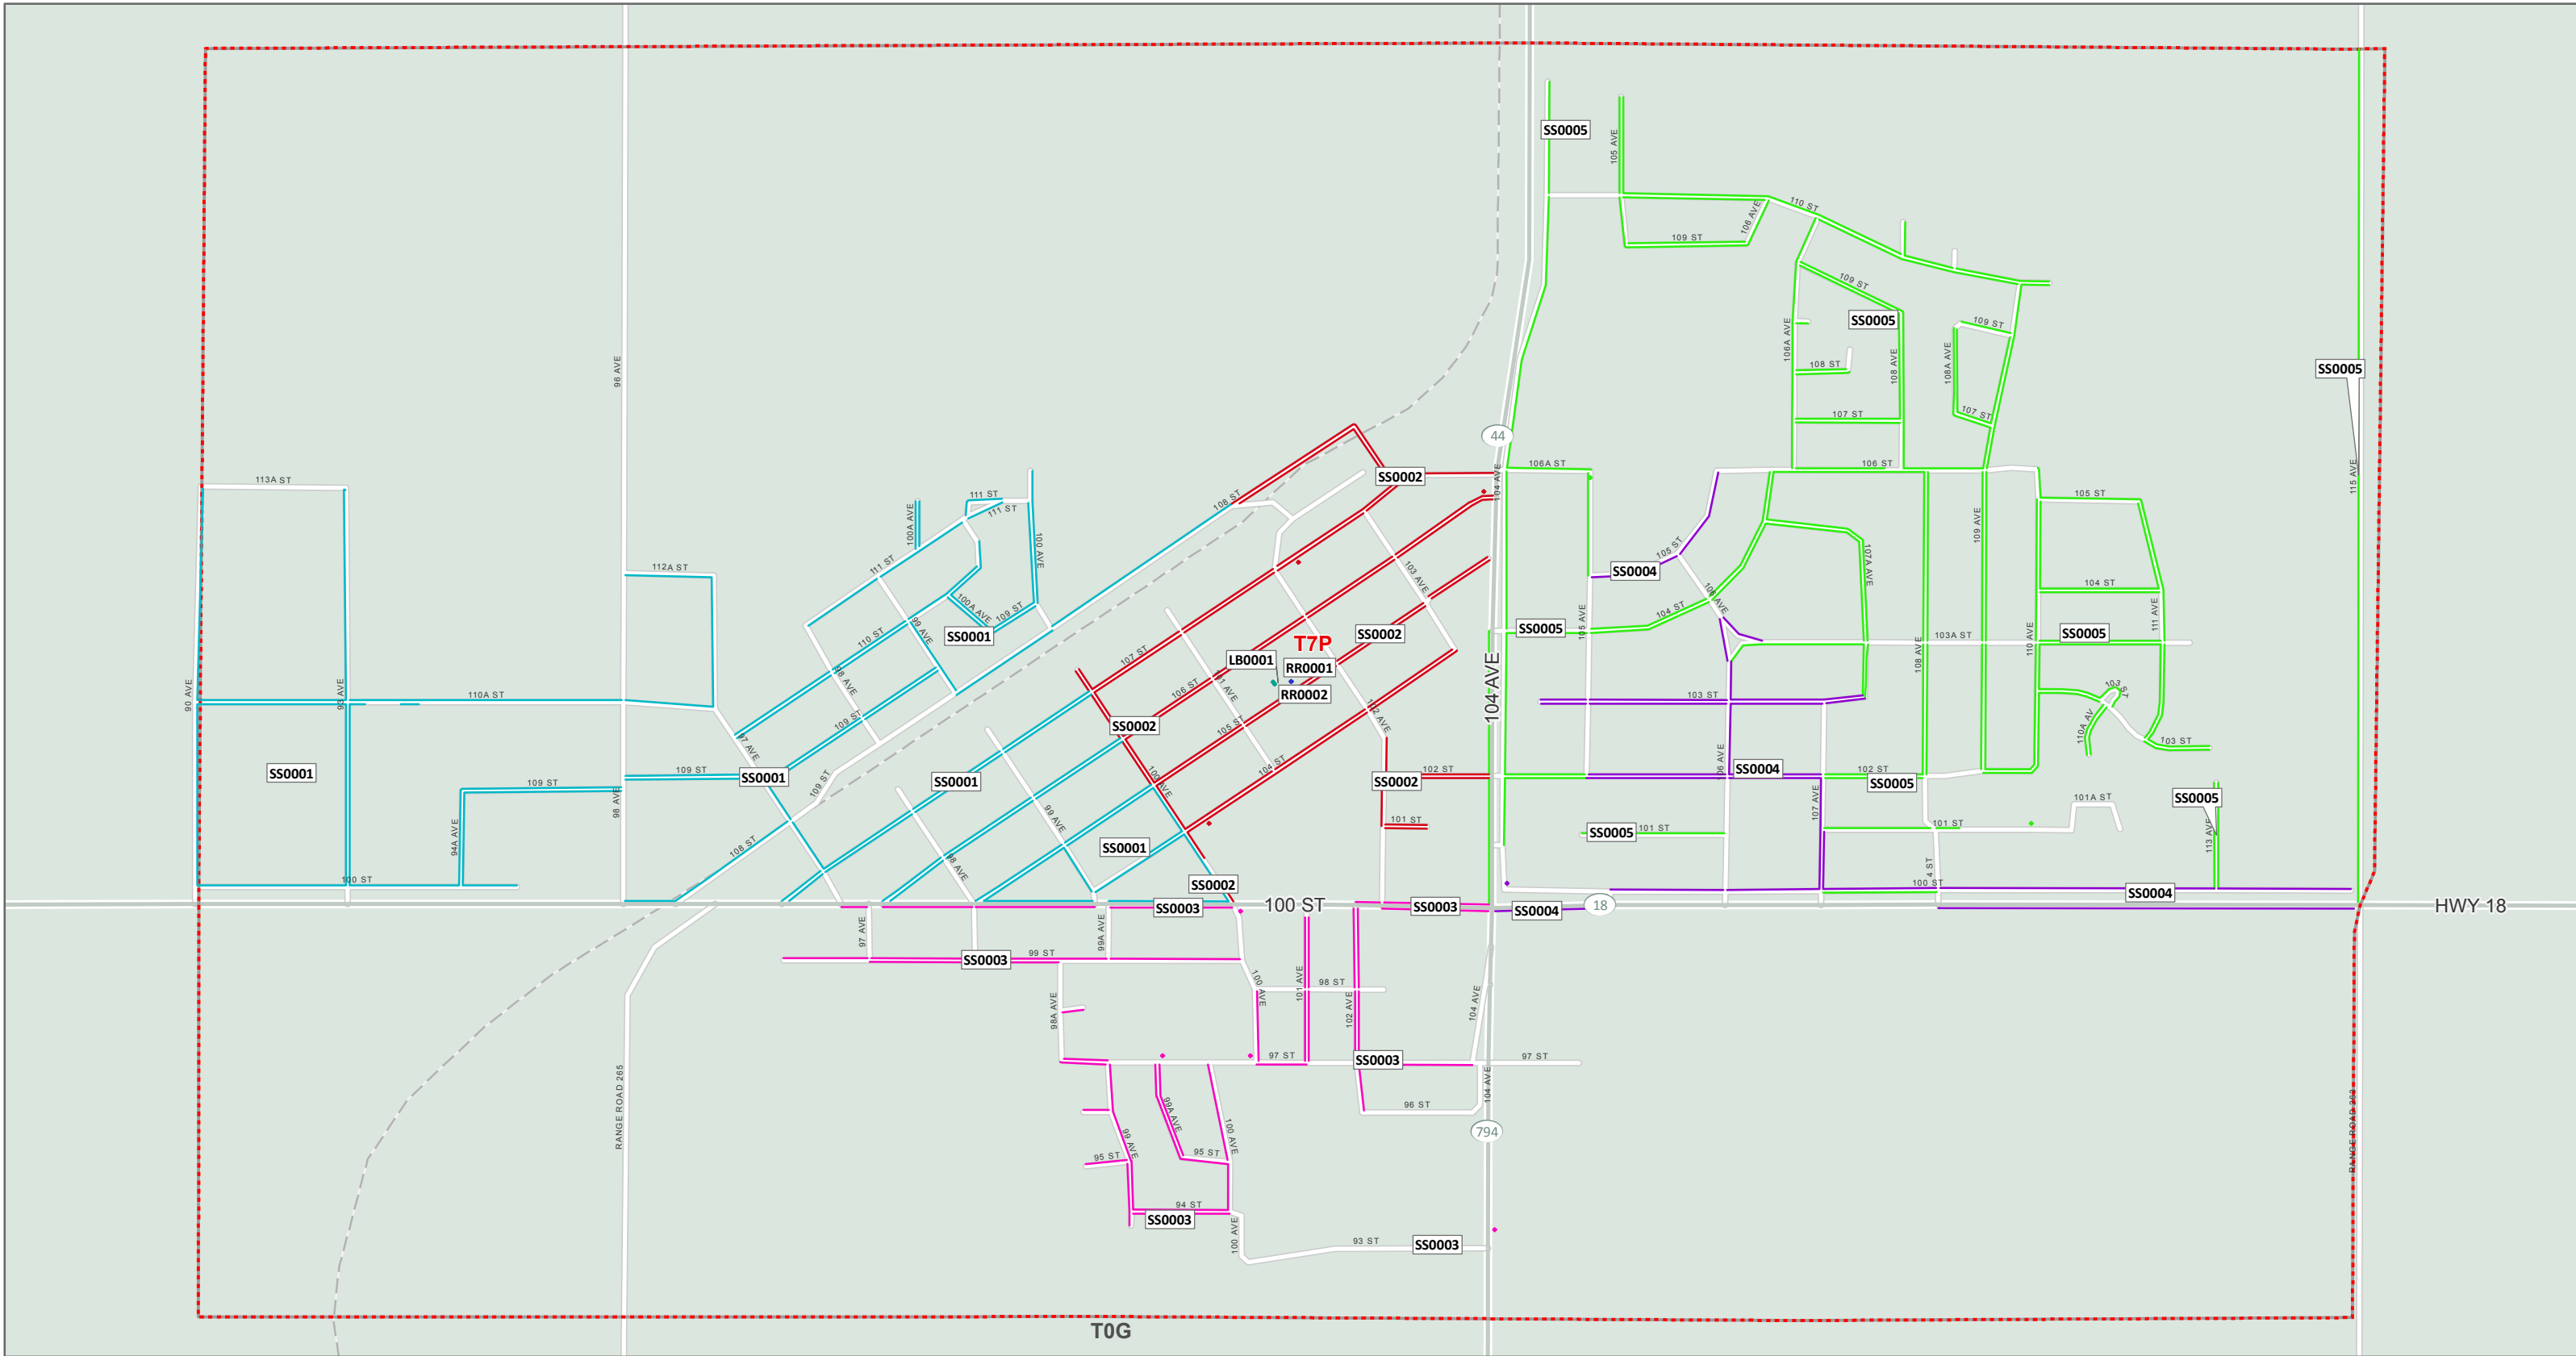

The Delivery Mode names that have an asterisk (*) indicate Modes that are split between more than one (1) FSA.
Les noms des modes de livraison avec un astérisque (*) indiquent des modes partagés entre plusieurs RTA.

From anywhere... De partout...
to anyone jusqu'à vous

FSA Map Carte de RTA

Copyright © Canada Post Corporation, 2020 - This map is provided for the sole use of Canada Post customers in preparing their mail. Any other use, including resale and the use of the map as a component of another product or service, is strictly prohibited. The map is provided "as is" and Canada Post disclaims any warranty whatsoever. The map must be used only during the validity period noted and must be destroyed following the expiry of such validity period. If no validity period is indicated on the map, the map must be destroyed 30 days from the date you obtained the map from Householder Counts & Maps. All rights not expressly granted are reserved by Canada Post and its licensors.
Tous droits réservés © Société canadienne des postes, 2020 - L'utilisation de cette carte est réservée exclusivement aux clients de Postes Canada pour la préparation de leur courrier. Toute autre utilisation, y compris la revente ou l'utilisation de la carte comme complément à un autre produit ou service, est strictement interdite. La carte est fournie « telle quelle » et Postes Canada décline toute garantie de quelque nature que ce soit. La carte ne peut être utilisée que pendant la période de validité susmentionnée et doit être détruite après l'expiration de ladite période de validité. Si aucune période de validité n'est indiquée sur la carte, la carte doit être détruite dans les trente jours suivant la date où vous l'avez obtenue par Nombre de chefs de ménage et cartes. Tous les droits qui ne sont pas expressément accordés dans le cadre des modalités d'utilisation sont réservés à Postes Canada et à ses concédants.